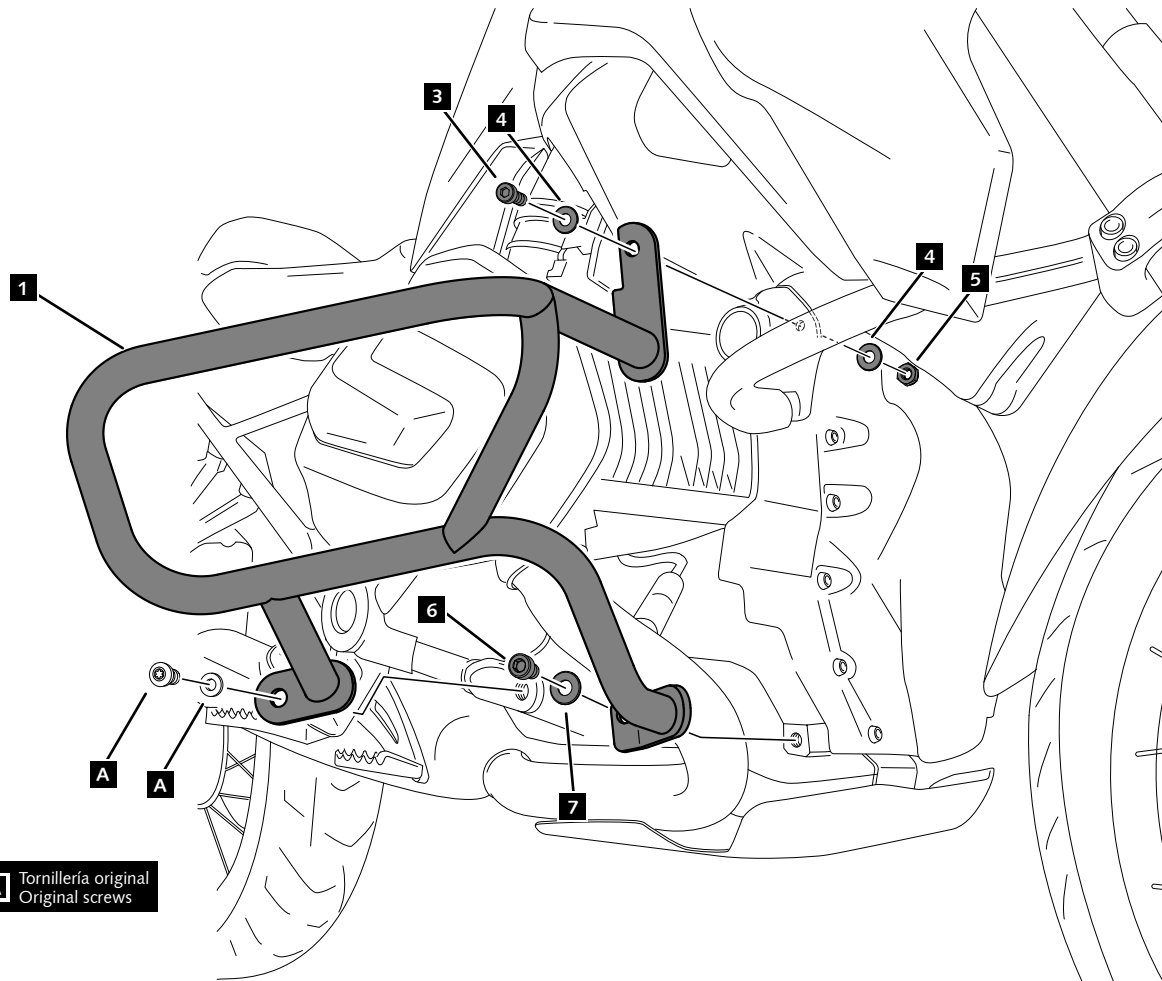

BMW R 1250GS '19 / BMW R 1250GS RALLY '19

INSTRUCCIONES DE MONTAJE - MOUNTING INSTRUCTIONS - MONTAGEANLEITUNG