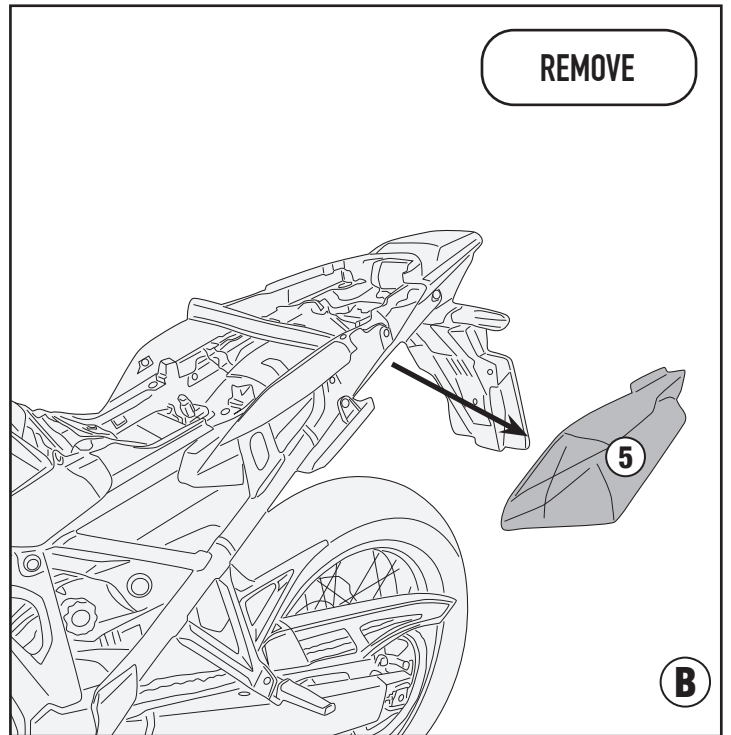

1179FZ-KZ1179

PORTAVALIGIE LATERALE SPECIFICO - SPECIFIC TUBULAR SIDE-CASE HOLDER - PORTE-VALISES LATÉRAUX SPÉCIFIQUE
SPEZIFISCHES STAHLROHR-SEITENTRAEGER - PORTA MALETAS LATERALES ESPECÍFICO - TRONCO LADO ESPECÍFICO

HONDA CRF1100L AFRICA TWIN (2020)