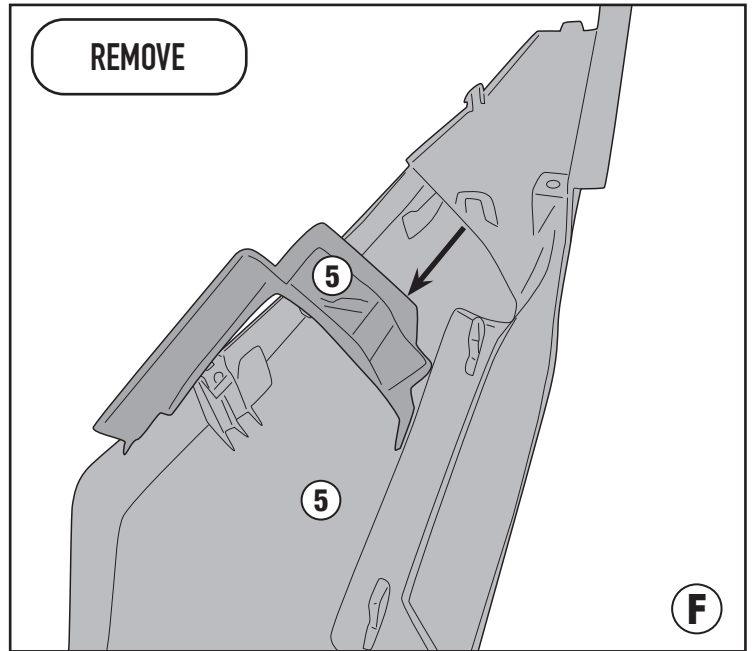

1179FZ-KZ1179

PORTAVALIGIE LATERALE SPECIFICO - SPECIFIC TUBULAR SIDE-CASE HOLDER - PORTE-VALISES LATÉRAUX SPÉCIFIQUE
SPEZIFISCHES STAHLROHR-SEITENTRAEGER - PORTA MALETAS LATERALES ESPECÍFICO - TRONCO LADO ESPECÍFICO

HONDA CRF1100L AFRICA TWIN (2020)