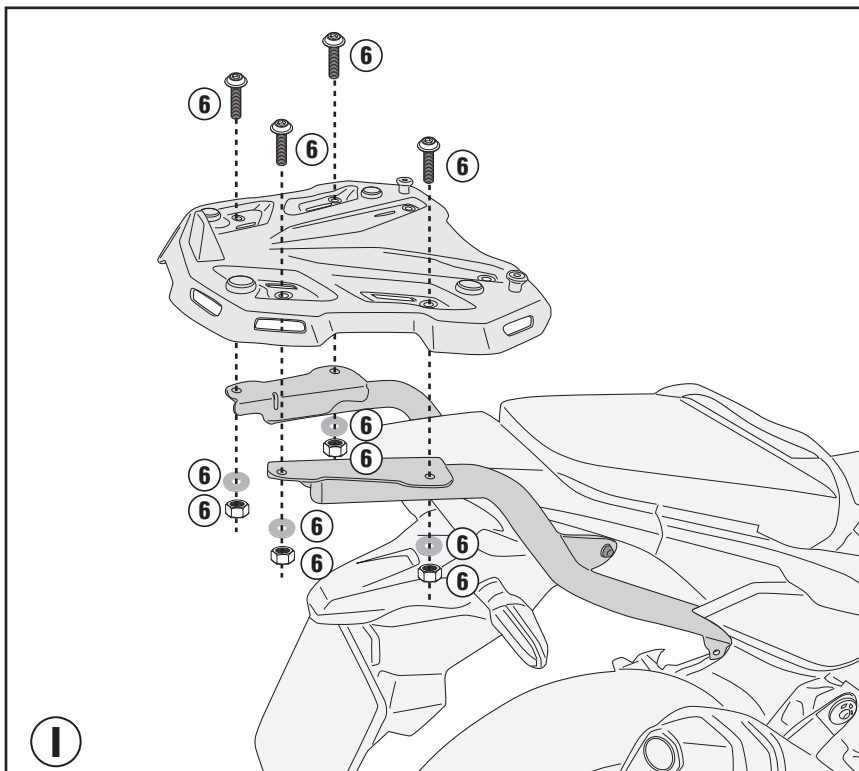

1179FZ-KZ1179

PORTAVALIGIE LATERALE SPECIFICO - SPECIFIC TUBULAR SIDE-CASE HOLDER - PORTE-VALISES LATÉRAUX SPÉCIFIQUE
SPEZIFISCHES STAHLROHR-SEITENTRAEGER - PORTA MALETAS LATERALES ESPECÍFICO - TRONCO LADO ESPECÍFICO

HONDA CRF1100L AFRICA TWIN (2020)

M5/M7/M5M/M6M PLATE

M9 PLATE