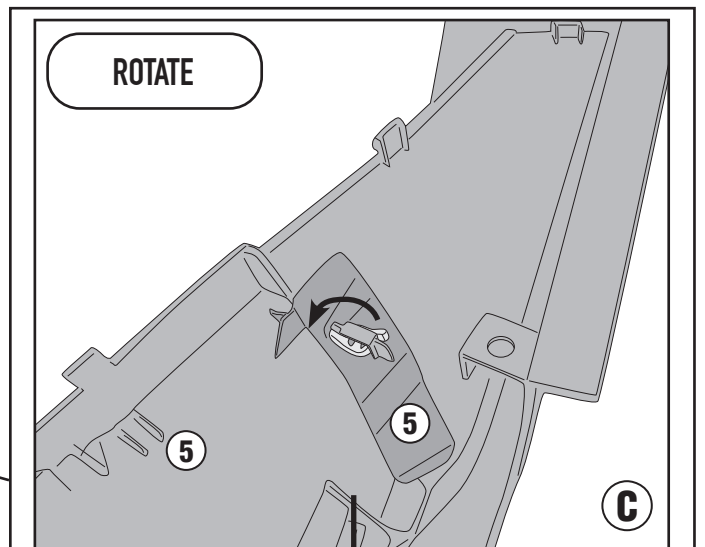

1179FZ-KZ1179

PORTAVALIGIE LATERALE SPECIFICO - SPECIFIC TUBULAR SIDE-CASE HOLDER - PORTE-VALISES LATÉRAUX SPÉCIFIQUE
SPEZIFISCHES STAHLROHR-SEITENTRAEGER - PORTA MALETAS LATERALES ESPECÍFICO - TRONCO LADO ESPECÍFICO

HONDA CRF1100L AFRICA TWIN (2020)