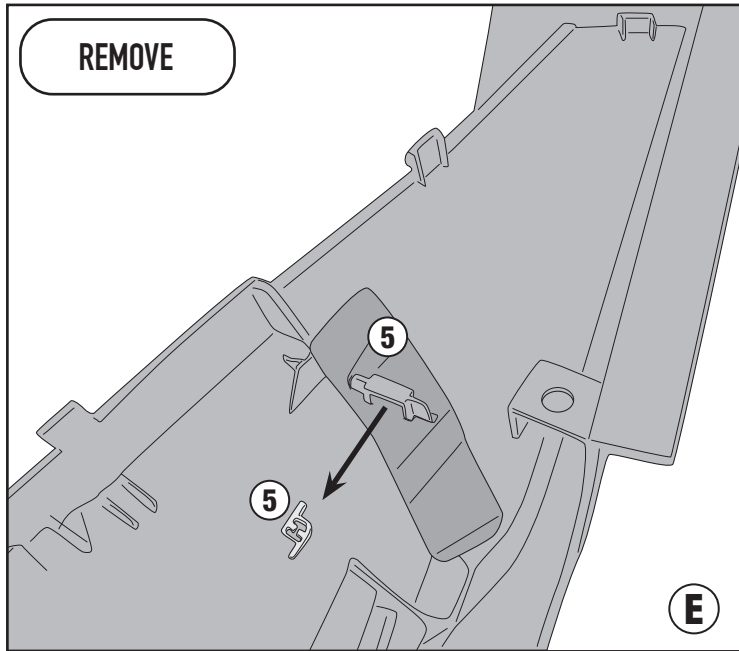

1179FZ-KZ1179

PORTAVALIGIE LATERALE SPECIFICO - SPECIFIC TUBULAR SIDE-CASE HOLDER - PORTE-VALISES LATÉRAUX SPÉCIFIQUE
SPEZIFISCHES STAHLROHR-SEITENTRAEGER - PORTA MALETAS LATERALES ESPECÍFICO - TRONCO LADO ESPECÍFICO

HONDA CRF1100L AFRICA TWIN (2020)