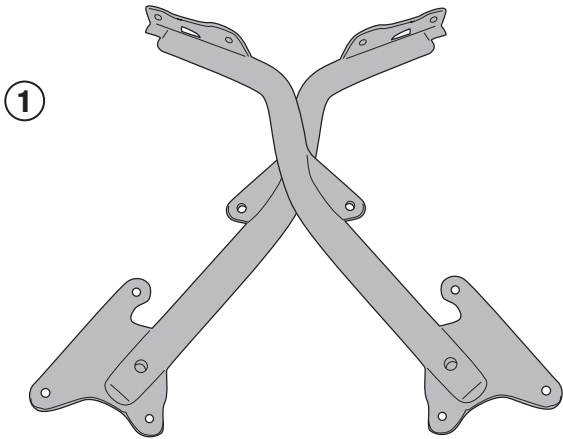

1179FZ-KZ1179

MONORACK SPECIFICO - SPECIFIC MONORACK - MONORACK SPECIFIQUE - SPEZIFISCHES MONORACK - MONORACK
ESPECÍFICO - MONORACK ESPECÍFICA

HONDA CRF1100L AFRICA TWIN (2020)

N°	Descrizione/Description	Caratteristiche/Features	Codice/Code	Quantità/Quantity
1	Supporto - Support - Support Halierung - Soporte - Apoio	-	1179FZDXS 1179FZSXS	2 (Right; Left)
2	Vite - Screw Vis - Schraube Tornillo - Parafuso	TBEI M8x25	825TBEI	6
3	Rondella spaccata - Split washer Scheibe - Rondelle fendue Arandela seccionada - Arruela Dentada	Foro Ø8mm	Z1060	6
4	Distanziale - Spacer Entretoise - Distanzstueck - Distanciadador	Ø24x5 Foro 8,5	C24L5F8,5T	4
5	Componenti Originali - Original Parts Parties Originales - Original Bauteile Componentes Originales - Componentes Originais	-	-	-
6	Particolari Inclusi Nel Kit Viteria Della Piastra Components Included In The Fitting Kit Of The Plate Pièces Incluses Dans Le Kit De Vis De La Platine Die Einzelnen Teile Sind Bei Montagekit Der Platte Enthalten Despieces Incluidos En El Kit De Anclajes De La Parrilla Explodiu Incluído No Kit As Âncoras Da Grelha	-	-	-

1179FZ-KZ1179

PORTAVALIGIE LATERALE SPECIFICO - SPECIFIC TUBULAR SIDE-CASE HOLDER - PORTE-VALISES LATÉRAUX SPÉCIFIQUE
SPEZIFISCHES STAHLROHR-SEITENTRAEGER - PORTA MALETAS LATERALES ESPECÍFICO - TRONCO LADO ESPECÍFICO

HONDA CRF1100L AFRICA TWIN (2020)

1179FZ-KZ1179

PORTAVALIGIE LATERALE SPECIFICO - SPECIFIC TUBULAR SIDE-CASE HOLDER - PORTE-VALISES LATÉRAUX SPÉCIFIQUE
SPEZIFISCHES STAHLROHR-SEITENTRAEGER - PORTA MALETAS LATERALES ESPECÍFICO - TRONCO LADO ESPECÍFICO