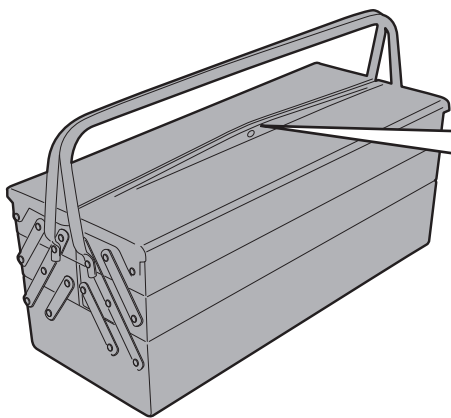

1179FZ-KZ1179

MONORACK SPECIFICO - SPECIFIC MONORACK - MONORACK SPECIFIQUE - SPEZIFISCHES MONORACK - MONORACK
ESPECÍFICO - MONORACK ESPECÍFICA

HONDA CRF1100L AFRICA TWIN (2020)

N°	Descrizione/Description	Caratteristiche/Features	Codice/Code	Quantità/Quantity
1	Supporto - Support - Support Halierung - Soporte - Apoio	-	1179FZDXS 1179FZSXS	2 (Right; Left)
2	Vite - Screw Vis - Schraube Tornillo - Parafuso	TBEI M8x25	825TBEI	6
3	Rondella spaccata - Split washer Scheibe - Rondelle fendue Arandela seccionada - Arruela Dentada	Foro Ø8mm	Z1060	6
4	Distanziale - Spacer Entretoise - Distanzstueck - Distanciadador	Ø24x5 Foro 8,5	C24L5F8,5T	4
5	Componenti Originali - Original Parts Parties Originales - Original Bauteile Componentes Originales - Componentes Originais	-	-	-
6	Particolari Inclusi Nel Kit Viteria Della Piastra Components Included In The Fitting Kit Of The Plate Pièces Incluses Dans Le Kit De Vis De La Platine Die Einzelnen Teile Sind Bei Montagekit Der Platte Enthalten Despieces Incluidos En El Kit De Anclajes De La Parrilla Explodiu Incluído No Kit As Âncoras Da Grelha	-	-	-

1179FZ-KZ1179

PORTAVALIGIE LATERALE SPECIFICO - SPECIFIC TUBULAR SIDE-CASE HOLDER - PORTE-VALISES LATÉRAUX SPÉCIFIQUE
SPEZIFISCHES STAHLROHR-SEITENTRAEGER - PORTA MALETAS LATERALES ESPECÍFICO - TRONCO LADO ESPECÍFICO

HONDA CRF1100L AFRICA TWIN (2020)

1179FZ-KZ1179

PORTAVALIGIE LATERALE SPECIFICO - SPECIFIC TUBULAR SIDE-CASE HOLDER - PORTE-VALISES LATÉRAUX SPÉCIFIQUE
SPEZIFISCHES STAHLROHR-SEITENTRAEGER - PORTA MALETAS LATERALES ESPECÍFICO - TRONCO LADO ESPECÍFICO