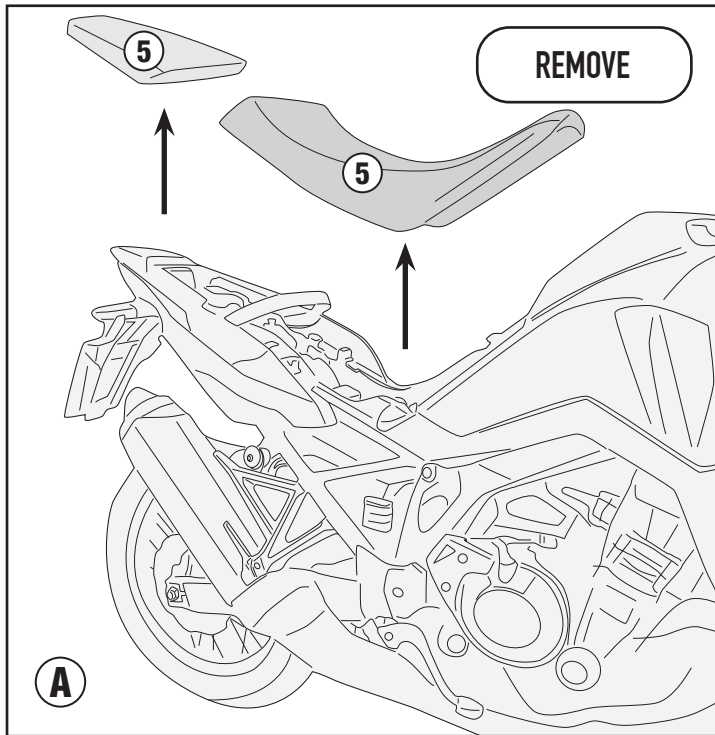

1179FZ-KZ1179

PORTAVALIGIE LATERALE SPECIFICO - SPECIFIC TUBULAR SIDE-CASE HOLDER - PORTE-VALISES LATÉRAUX SPÉCIFIQUE
SPEZIFISCHES STAHLROHR-SEITENTRAEGER - PORTA MALETAS LATERALES ESPECÍFICO - TRONCO LADO ESPECÍFICO

HONDA CRF1100L AFRICA TWIN (2020)