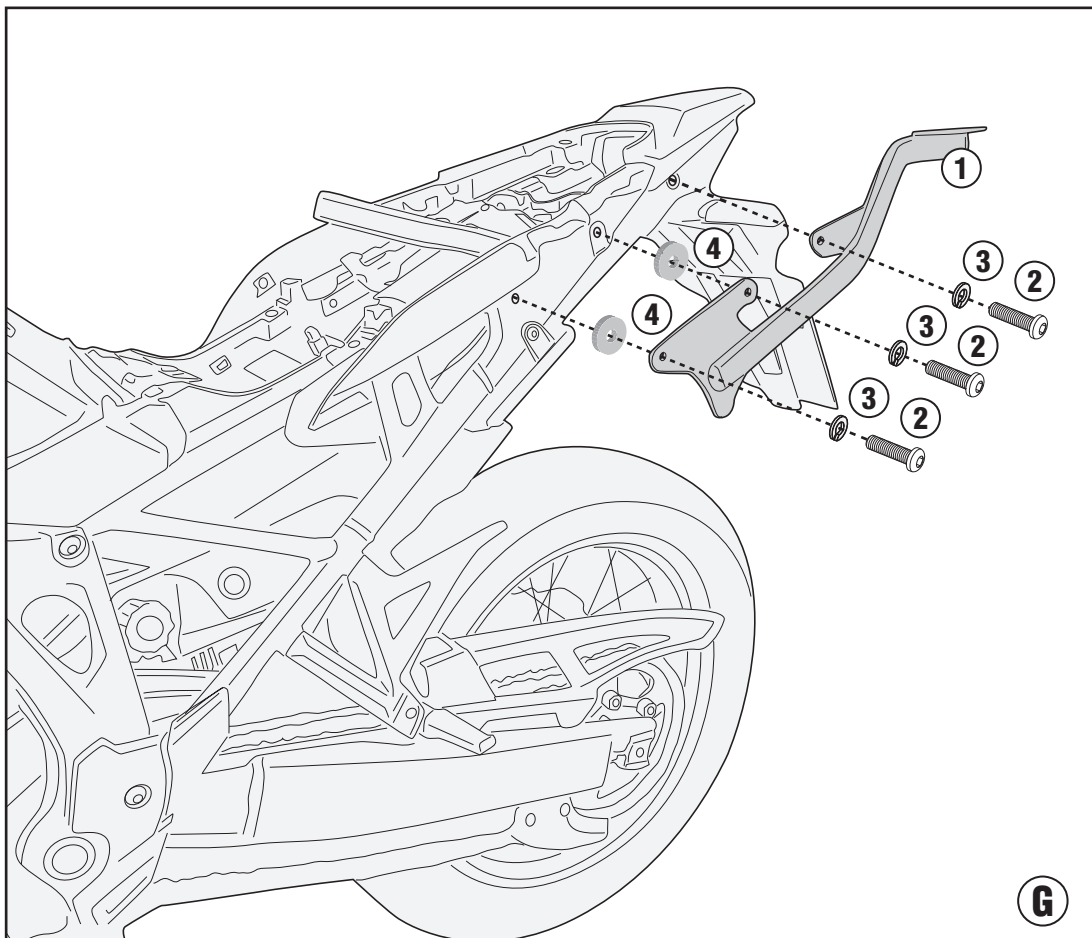

1179FZ-KZ1179

PORTAVALIGIE LATERALE SPECIFICO - SPECIFIC TUBULAR SIDE-CASE HOLDER - PORTE-VALISES LATÉRAUX SPÉCIFIQUE
SPEZIFISCHES STAHLROHR-SEITENTRAEGER - PORTA MALETAS LATERALES ESPECÍFICO - TRONCO LADO ESPECÍFICO

HONDA CRF1100L AFRICA TWIN (2020)