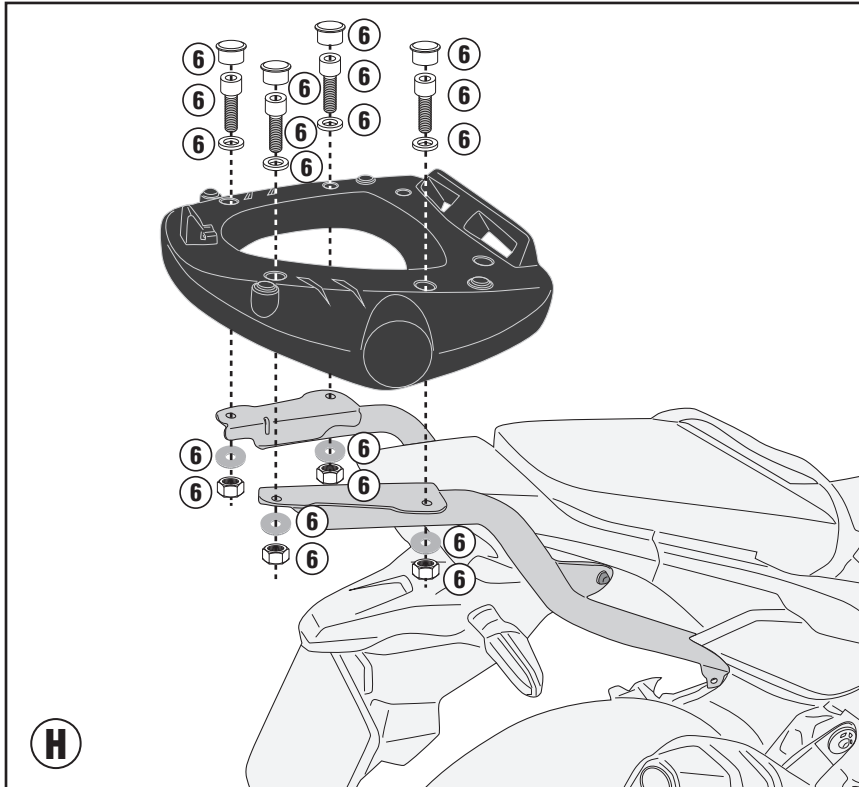

1179FZ-KZ1179

PORTAVALIGIE LATERALE SPECIFICO - SPECIFIC TUBULAR SIDE-CASE HOLDER - PORTE-VALISES LATÉRAUX SPÉCIFIQUE
SPEZIFISCHES STAHLROHR-SEITENTRAEGER - PORTA MALETAS LATERALES ESPECÍFICO - TRONCO LADO ESPECÍFICO

HONDA CRF1100L AFRICA TWIN (2020)

M5/M7/M5M/M6M PLATE