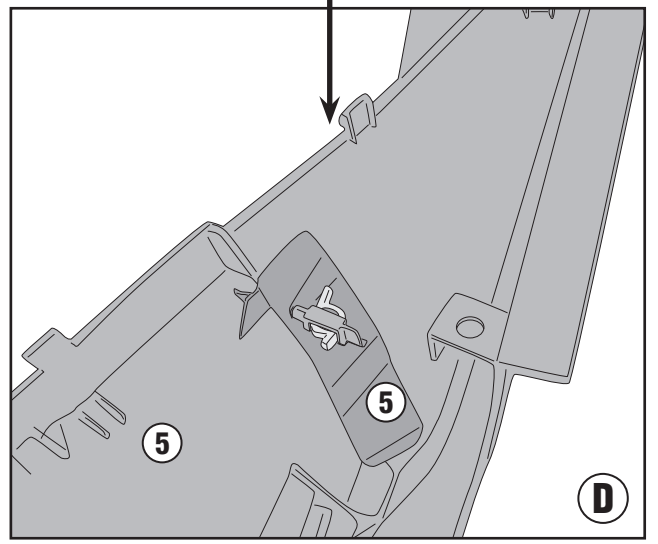

1179FZ-KZ1179

PORTAVALIGIE LATERALE SPECIFICO - SPECIFIC TUBULAR SIDE-CASE HOLDER - PORTE-VALISES LATÉRAUX SPÉCIFIQUE
SPEZIFISCHES STAHLROHR-SEITENTRAEGER - PORTA MALETAS LATERALES ESPECÍFICO - TRONCO LADO ESPECÍFICO

HONDA CRF1100L AFRICA TWIN (2020)