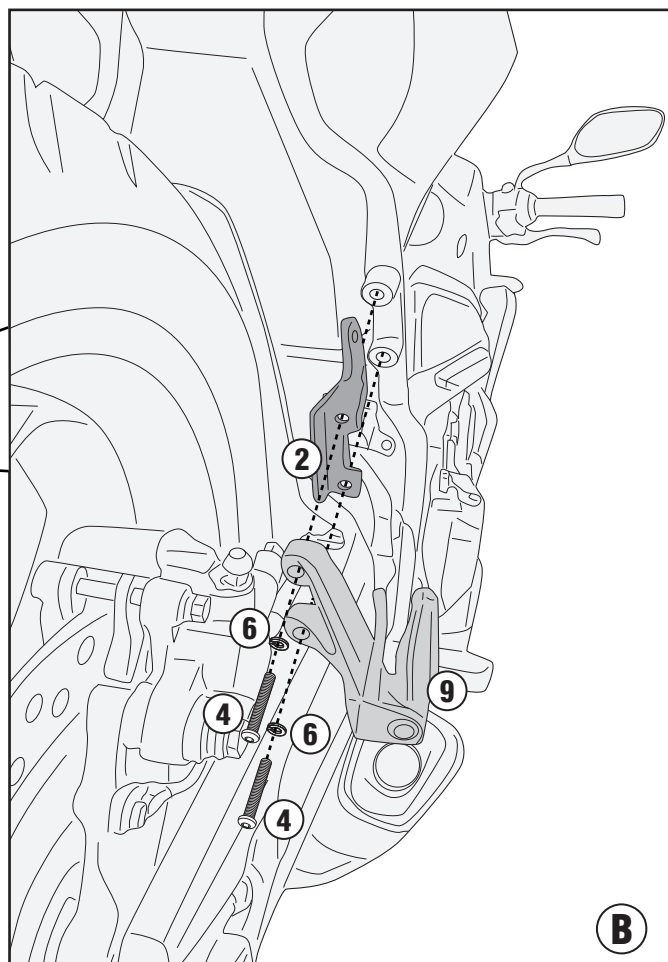

1173FZ - KZ1173

MONORACK SPECIFICO - SPECIFIC MONORACK - MONORACK SPECIFIQUE - SPEZIFISCHES MONORACK - MONORACK ESPECÍFICO - MONORACK ESPECÍFICA

HONDA CB650R (2019)

ISTRUZIONI DI MONTAGGIO - MOUNTING INSTRUCTIONS
INSTRUCTIONS DE MONTAGE - BAUANLEITUNG
INSTRUCCIONES DE MONTAJE - INSTRUÇÕES DE MONTAGEM