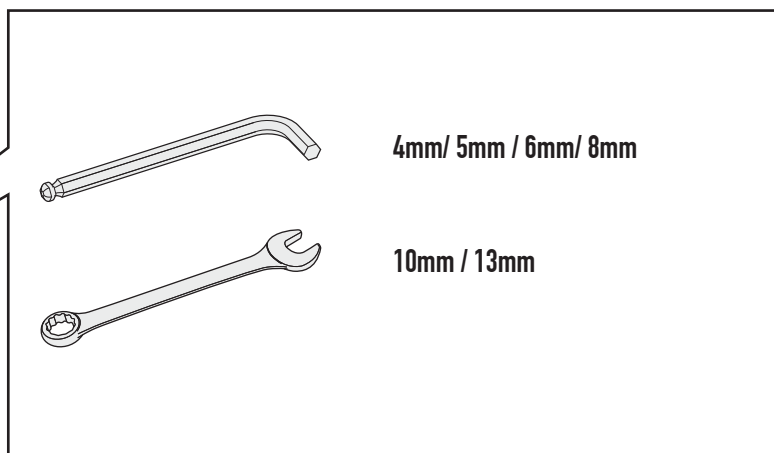

ATTENZIONE: PESO MASSIMO SOPPORTABILE 6Kg.

WARNING: MAX. LOADING 6Kg.(13lbs)

ATTENTION: CHARGE MAXIMALE 6Kg.

ACHTUNG: MAXIMALE BELASTUNG 6Kg.

¡ATENCIÓN!: CARGA MÁXIMA AUTORIZADA 6Kg.

ATENÇÃO: CARGA MAXIMA PERMITIDA 6kg