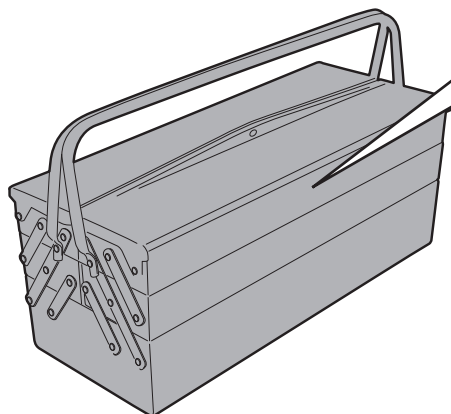

ATTENZIONE: PESO MASSIMO SOPPORTABILE 6Kg.

WARNING: MAX. LOADING 6Kg.(13lbs)

ATTENTION: CHARGE MAXIMALE 6Kg.

ACHTUNG: MAXIMALE BELASTUNG 6Kg.

¡ATENCIÓN!: CARGA MÁXIMA AUTORIZADA 6Kg.

ATENÇÃO: CARGA MAXIMA PERMITIDA 6kg