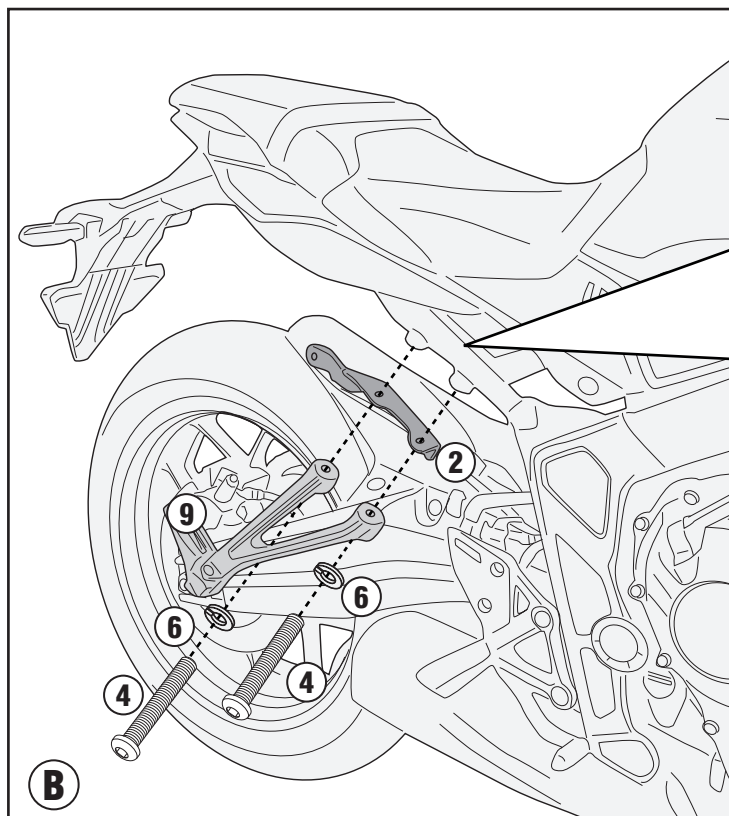

1173FZ - KZ1173

MONORACK SPECIFICO - SPECIFIC MONORACK - MONORACK SPECIFIQUE - SPEZIFISCHES MONORACK - MONORACK ESPECÍFICO - MONORACK ESPECÍFICA

HONDA CB650R (2019)

ISTRUZIONI DI MONTAGGIO - MOUNTING INSTRUCTIONS
INSTRUCTIONS DE MONTAGE - BAUANLEITUNG
INSTRUCCIONES DE MONTAJE - INSTRUÇÕES DE MONTAGEM