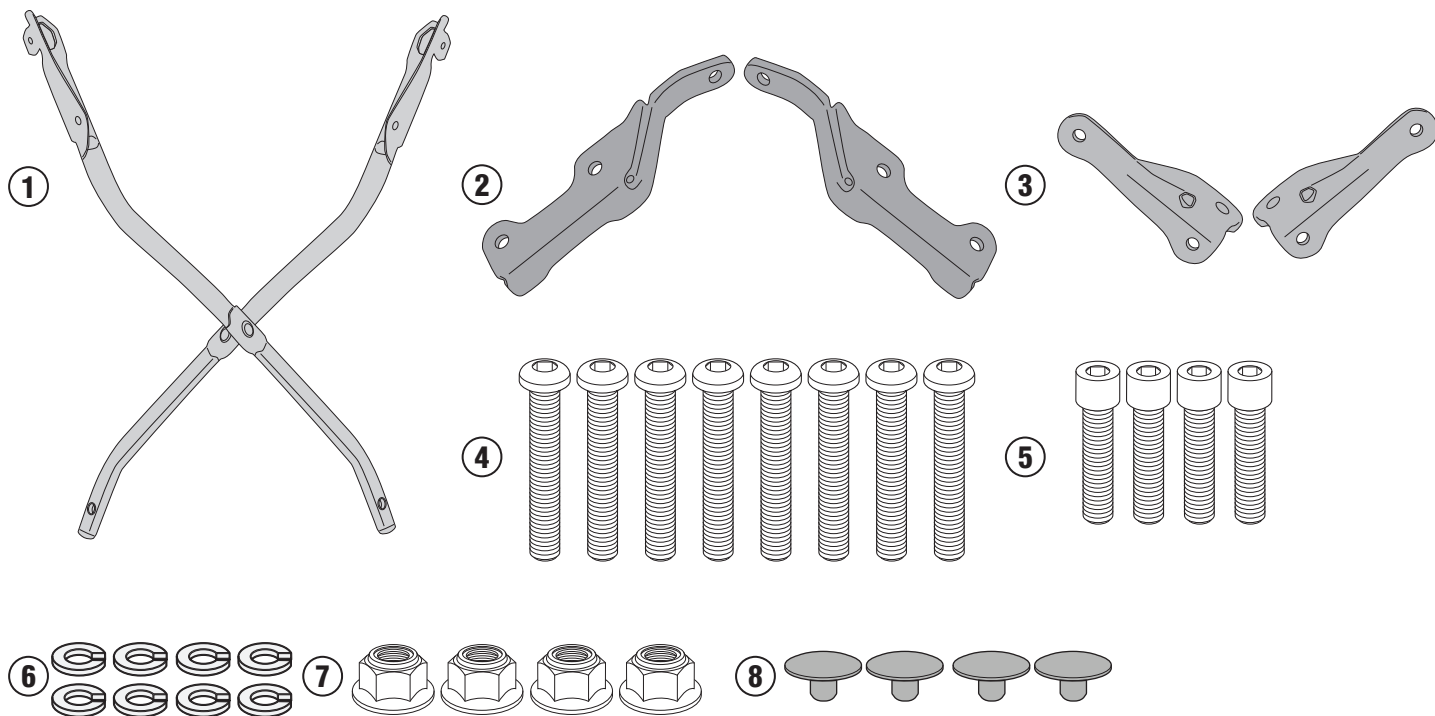

1173FZ - KZ1173

MONORACK SPECIFICO - SPECIFIC MONORACK - MONORACK SPECIFIQUE - SPEZIFISCHES MONORACK - MONORACK ESPECÍFICO - MONORACK ESPECÍFICA

HONDA CB650R (2019)

N°	Descrizione	Caratteristiche	Codice	Quantità
1	Supporto laterale - Lower frame - Support latéral - Soporte lateral - Untere Halterung - Suporte lateral	-	1173FZDXV 1173FZSXV	2 (Right; Left)
2	Piastrina di supporto - Support plate Plaque de support - Trägerplatte Pletina de soporte - Placa de apoio	FRONT	GL4144DXV GL4144SXV	2 (Right; Left)
3	Piastrina di supporto - Support plate Plaque de support - Trägerplatte Pletina de soporte - Placa de apoio	REAR	GL4145DXV GL4145SXV	2 (Right; Left)
4	Vite - Screw Vis - Schraube Tornillo - Parafuso	TBEI M8x40	840TBEI	8
5	Vite - Screw Vis - Schraube Tornillo - Parafuso	TCEI M8x25	825TCEI	4
6	Rondella spaccata - Split washer Scheibe - Rondelle fendue Arandela seccionada - Arruela Dentada	Ø8	Z1060	8
7	Dado - Bolt - Ecrou Mutter - Tuerca - Porca	Dado AutoBloccante Flangiato M8	8DADIFN	4
8	Tappo - Cap - Fiche Stecker - Enchufe - Capa	-	Z801	4
9	Componenti Originali - Original Parts Parties Originales - Original Bauteile Componentes Originales - Componentes Originais	-	-	-
10	Particolari Inclusi Nel Kit Viteria Della Piastra Components Included In The Fitting Kit Of The Plate Pièces Inclues Dans Le Kit De Vis De La Platine Die Einzelnen Teile Sind Bei Montagekit Der Platte Enthalten Despieces Incluidos En El Kit De Anclajes De La Parrilla Explodiu Incluído No Kit As Âncoras Da Grelha	-	-	-

1173FZ - KZ1173

MONORACK SPECIFICO - SPECIFIC MONORACK - MONORACK SPECIFIQUE - SPEZIFISCHES MONORACK - MONORACK ESPECÍFICO - MONORACK ESPECÍFICA

HONDA CB650R (2019)

ATTENZIONE: PESO MASSIMO SOPPORTABILE 6Kg.

**M5/M5M/M7
PLATE**