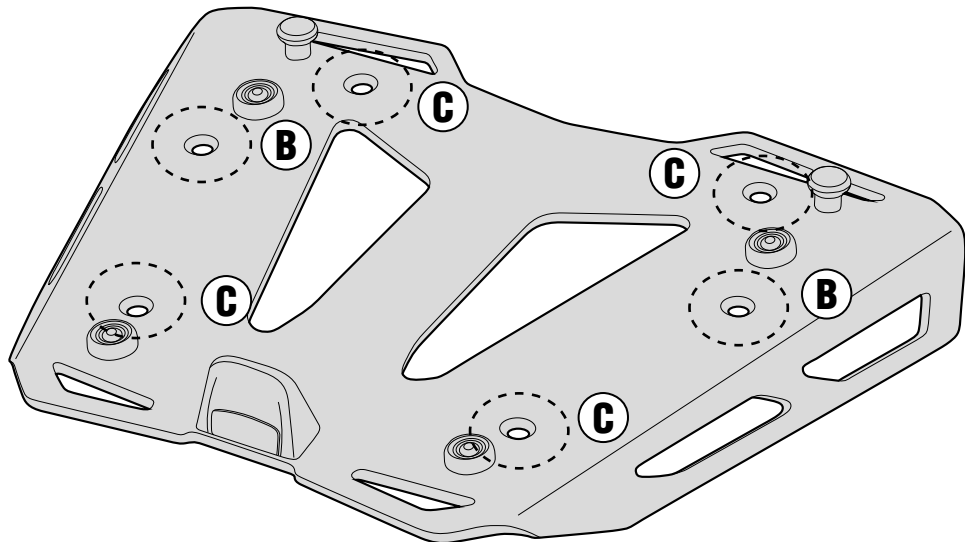

1156FZ - 1156KZ

PORTAPACCO SPECIFICO - SPECIFIC HOLDER - PORTE-PAQUET SPÉCIFIQUE - SPEZIFISCHER TRÄGER - PORTA-EQUIPAJE ESPECÍFICO

HONDA X-ADV 750 (2017)

ONLY M8A / M8B