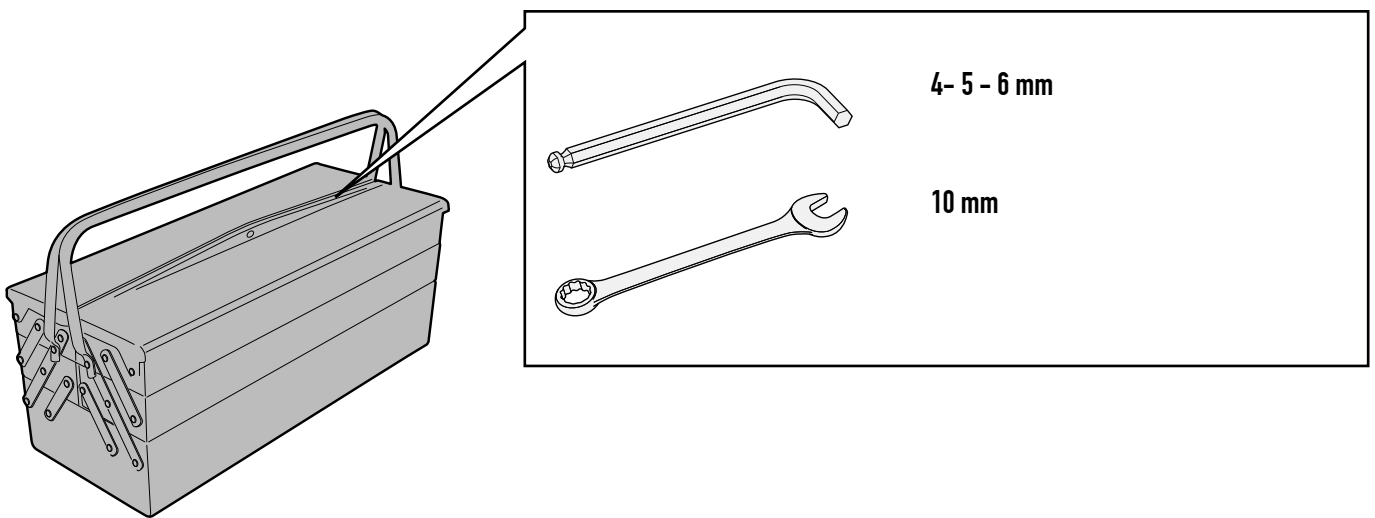

1156FZ - 1156KZ

PORTAPACCO SPECIFICO - SPECIFIC HOLDER - PORTE-PAQUET SPÉCIFIQUE - SPEZIFISCHER TRÄGER - PORTA-EQUIPAJE ESPECÍFICO

HONDA X-ADV 750 (2017)

N°	Descrizione	Caratteristiche	Codice	Quantità
1	Supporto - Support - Support Halteung - Soporte - Apoio	-	1156FZDXV 1156FZSXV	2(Dx-Sx)
2	Tappo - Cap Chapeau - Kappe Tapa - Boné	-	Z2442DX Z2442SX	2(Dx-Sx)
3	Vite - Screw Vis - Schraube Tornillo - Parafuso	TCE M8x20	820TCE	2
4	Vite - Screw Vis - Schraube Tornillo - Parafuso	TCE M8x30	830TCE	2
5	Vite - Screw Vis - Schraube Tornillo - Parafuso	TSP M6x20	620TSP	2
6	Vite - Screw Vis - Schraube Tornillo - Parafuso	TCE M6x25	625TCE	2
7	Rondella - Washer Rondelle - Scheibe Arandela - Arruela	-	8RON	4
8	Dado - Bolt - Ecrou Mutter - Tuerca	Dado Autobloccante Flangiato Alto M6	6DADIAFLN	2
9	Particolari Inclusi Nel Kit Viteria Della Piastra Components Included In The Fitting Kit Of The Plate Pièces Incluses Dans Le Kit De Vis De La Platine Die Einzelnen Teile Sind Bei Montagekit Der Platte Enthalten Despieces Incluidos En El Kit De Anclajes De La Parrilla	-	-	-

MAX LOAD 6KG

1156FZ - 1156KZ

PORTAPACCO SPECIFICO - SPECIFIC HOLDER - PORTE-PAQUET SPÉCIFIQUE - SPEZIFISCHER TRÄGER - PORTA-EQUIPAJE ESPECÍFICO

HONDA X-ADV 750 (2017)