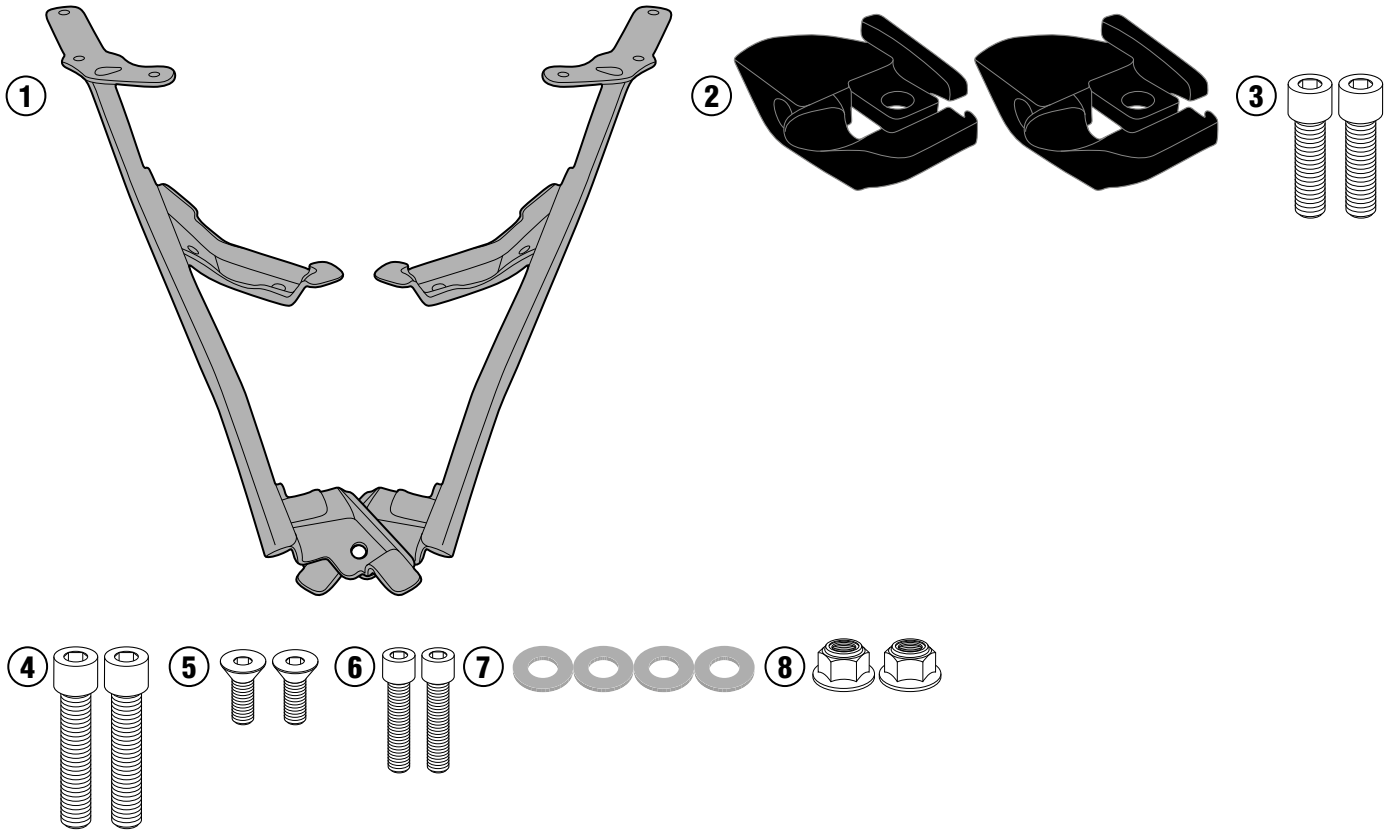

1156FZ - 1156KZ

PORTAPACCO SPECIFICO - SPECIFIC HOLDER - PORTE-PAQUET SPÉCIFIQUE - SPEZIFISCHER TRÄGER - PORTA-EQUIPAJE ESPECÍFICO

HONDA X-ADV 750 (2017)

N°	Descrizione	Caratteristiche	Codice	Quantità
1	Supporto - Support - Support Halteung - Soporte - Apoio	-	1156FZDXV 1156FZSXV	2(Dx-Sx)
2	Tappo - Cap Chapeau - Kappe Tapa - Boné	-	Z2442DX Z2442SX	2(Dx-Sx)
3	Vite - Screw Vis - Schraube Tornillo - Parafuso	TCE M8x20	820TCE	2
4	Vite - Screw Vis - Schraube Tornillo - Parafuso	TCE M8x30	830TCE	2
5	Vite - Screw Vis - Schraube Tornillo - Parafuso	TSP M6x20	620TSP	2
6	Vite - Screw Vis - Schraube Tornillo - Parafuso	TCE M6x25	625TCE	2
7	Rondella - Washer Rondelle - Scheibe Arandela - Arruela	-	8RON	4
8	Dado - Bolt - Ecrou Mutter - Tuerca	Dado Autobloccante Flangiato Alto M6	6DADIAFLN	2
9	Particolari Inclusi Nel Kit Viteria Della Piastra Components Included In The Fitting Kit Of The Plate Pièces Incluses Dans Le Kit De Vis De La Platine Die Einzelnen Teile Sind Bei Montagekit Der Platte Enthalten Despieces Incluidos En El Kit De Anclajes De La Parrilla	-	-	-

MAX LOAD 6KG

1156FZ - 1156KZ

PORTAPACCO SPECIFICO - SPECIFIC HOLDER - PORTE-PAQUET SPÉCIFIQUE - SPEZIFISCHER TRÄGER - PORTA-EQUIPAJE ESPECÍFICO

HONDA X-ADV 750 (2017)