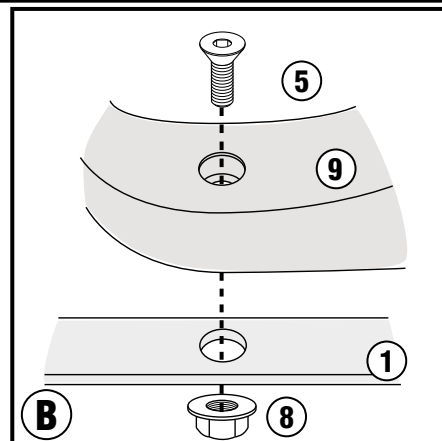

1156FZ - 1156KZ

PORTAPACCO SPECIFICO - SPECIFIC HOLDER - PORTE-PAQUET SPÉCIFIQUE - SPEZIFISCHER TRÄGER - PORTA-EQUIPAJE ESPECÍFICO

HONDA X-ADV 750 (2017)

ONLY M8A / M8B