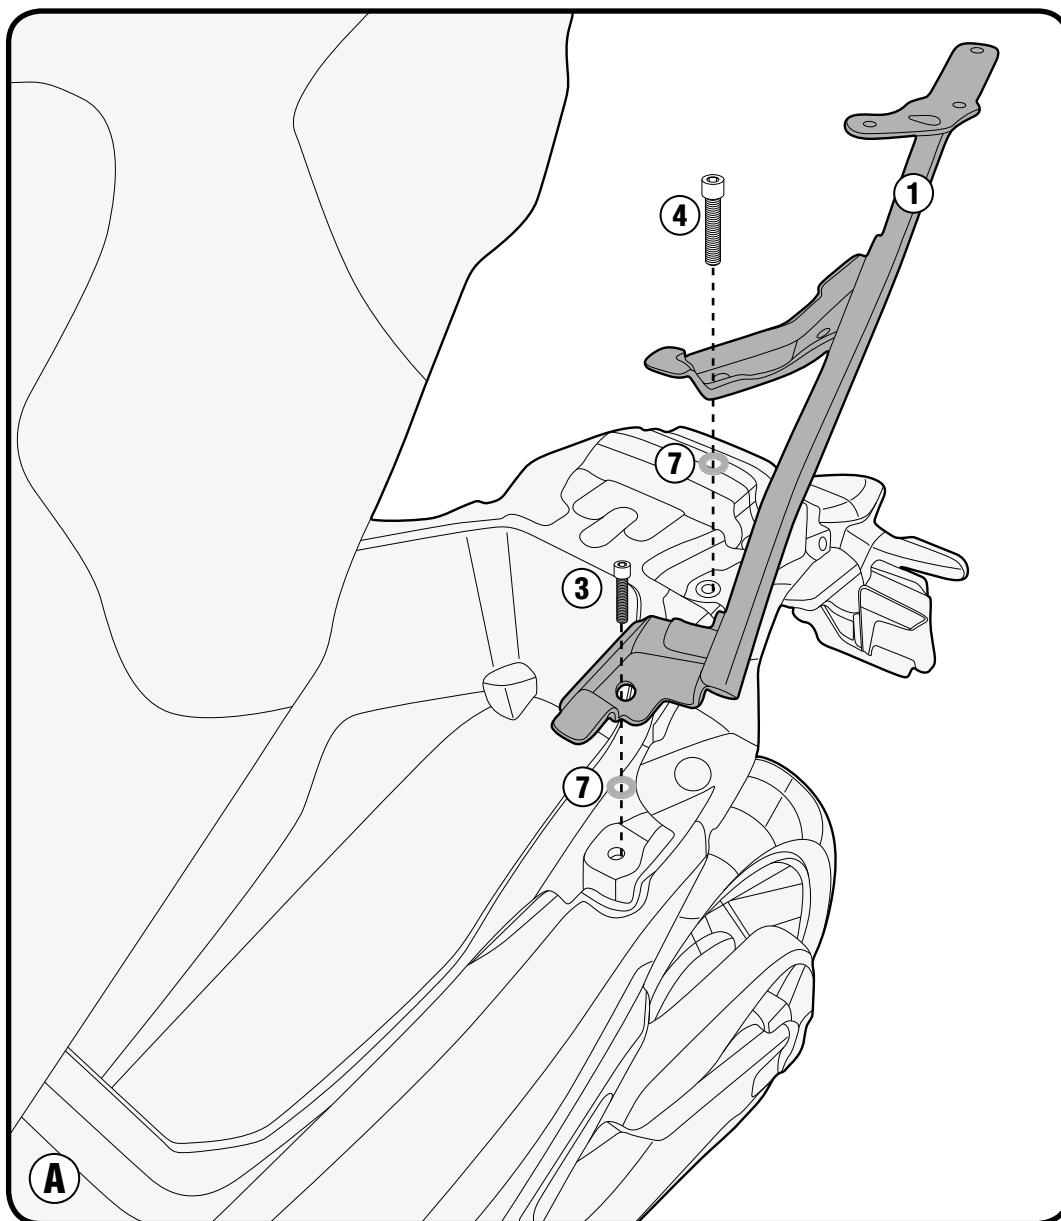

1156FZ - 1156KZ

PORTAPACCO SPECIFICO - SPECIFIC HOLDER - PORTE-PAQUET SPÉCIFIQUE - SPEZIFISCHER TRÄGER - PORTA-EQUIPAJE ESPECÍFICO

HONDA X-ADV 750 (2017)