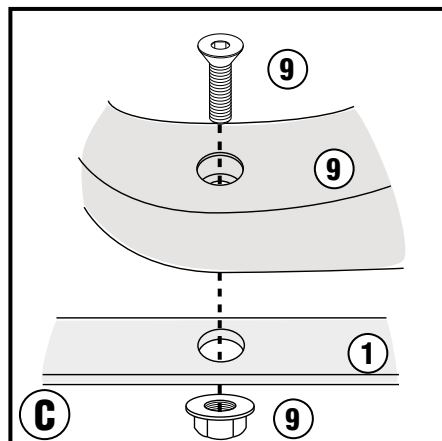

1156FZ - 1156KZ

PORTAPACCO SPECIFICO - SPECIFIC HOLDER - PORTE-PAQUET SPÉCIFIQUE - SPEZIFISCHER TRÄGER - PORTA-EQUIPAJE ESPECÍFICO

HONDA X-ADV 750 (2017)

ONLY M8A / M8B