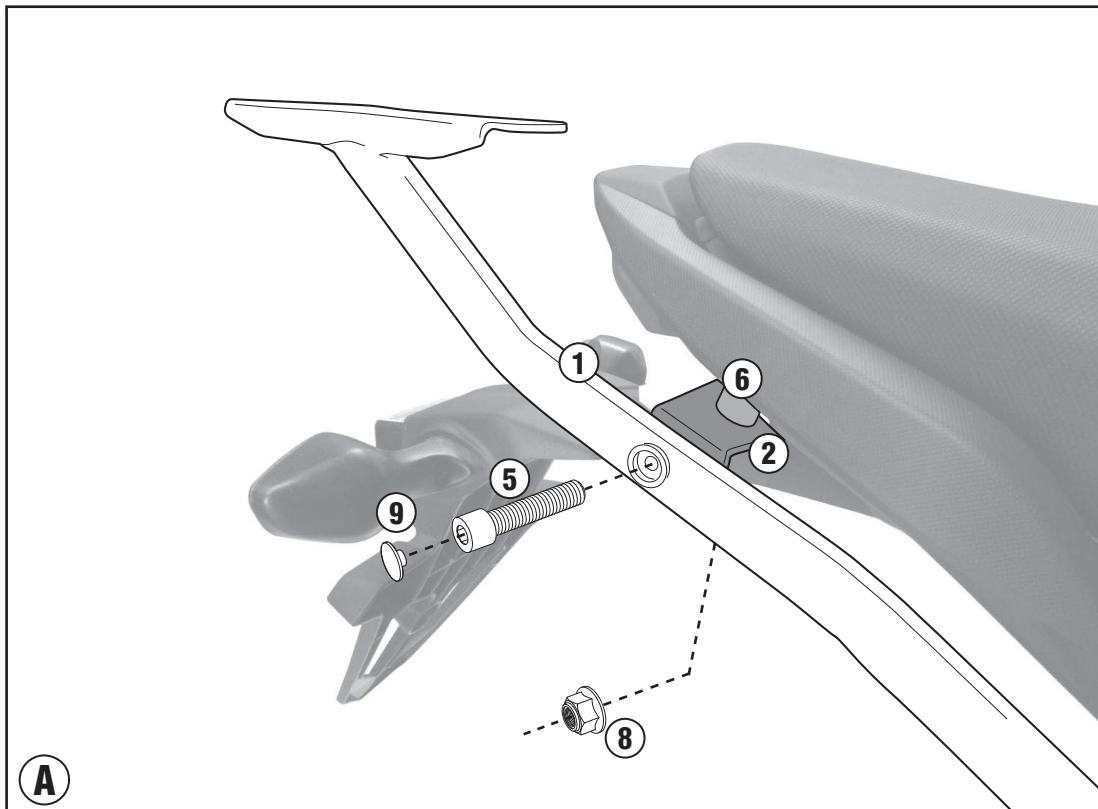

1137FZ - KZ1137

MONORACK SPECIFICO - SPECIFIC MONORACK - MONORACK SPECIFIQUE - SPEZIFISCHES MONORACK - MONORACK ESPECÍFICO - MONORACK ESPECÍFICA

HONDA   **CBR650F**   (2014) / **CB650F**   (2014)