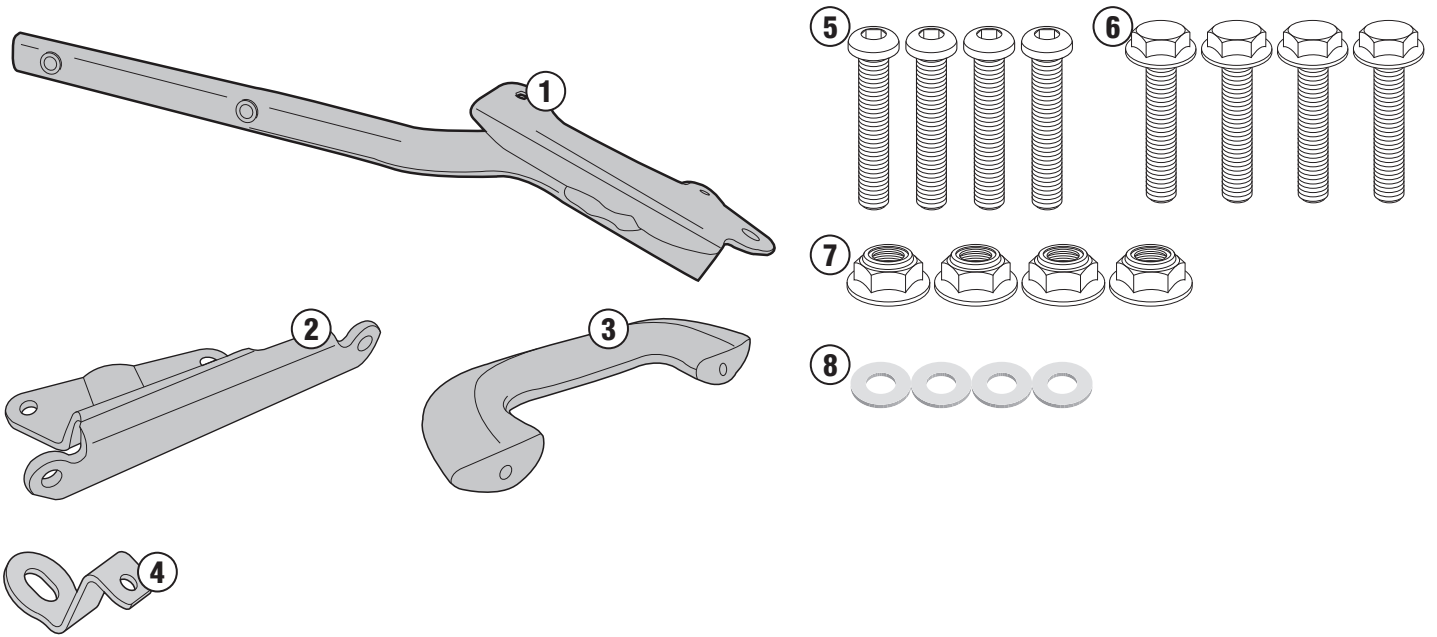

1132FZ - KZ1132

MONORACK SPECIFICO - SPECIFIC MONORACK - MONORACK SPECIFIQUE - SPEZIFISCHES MONORACK - MONORACK ESPECÍFICO - MONORACK ESPECÍFICA

HONDA VFR800F (2014)

N°	Descrizione	Caratteristiche	Codice	Quantità
1	Supporto - Support Support - Halterung Soporte - Apoio	-	1132FZSXSXV 1132FZDXSV	2 (Dx;Sx)
2	Supporto - Support Support - Halterung Soporte - Apoio	Sp. 5mm	1683DXV 1683SXV	2 (Dx;Sx)
3	Maniglie - Handles Poignées - Handgriffe Manijas Manusear	-	Z2092DX Z2092SX	2 (Dx;Sx)
4	Supporto - Support Support - Halterung Soporte - Apoio	Sp. 2mm	GL1722PV	2
5	Vite - Screw Vis - Schraube Tornillo - Parafuso	TBEI M8x35	835TBEI	4
6	Vite - Screw Vis - Schraube Tornillo - Parafuso	TCEI M8x30	830TECF	4
7	Dado - Bolt - Ecrou Mutter - Tuerca - Porca	Dado Auto Bloccante Flangiato Ribassato M8	8DADIFN	4
8	Rondella - Washer Rondelle - Scheibe Arandela - Arruela	Ø8 INOX	805RONX	4
9	Componenti Originali - Original Parts Parties Originales - Original Bauteile Componentes Originales - Componentes Originais	-	-	-
10	Particolari Inclusi Nel Kit Viteria Della Piastra Components Included In The Fitting Kit Of The Plate Pièces Inclues Dans Le Kit De Vis De La Platine Die Einzelnen Teile Sind Bei Montagekit Der Platte Enthalten Despieces Incluidos En El Kit De Anclajes De La Parrilla Explodiu Incluído No Kit As Âncoras Da Grelha	-	-	-

1132FZ - KZ1132

MONORACK SPECIFICO - SPECIFIC MONORACK - MONORACK SPECIFIQUE - SPEZIFISCHES MONORACK - MONORACK ESPECÍFICO - MONORACK ESPECÍFICA

HONDA VFR800F (2014)

1132FZ - KZ1132

MONORACK SPECIFICO - SPECIFIC MONORACK - MONORACK SPECIFIQUE - SPEZIFISCHES MONORACK - MONORACK ESPECÍFICO - MONORACK ESPECÍFICA