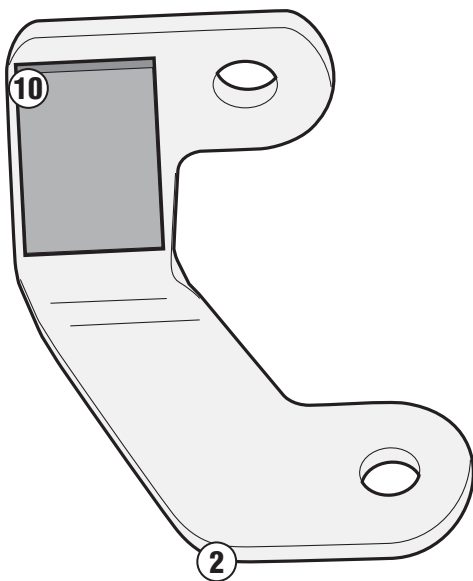

1111FZ - KZ1111

MONORACK SPECIFICO - SPECIFIC MONORACK - MONORACK SPECIFIQUE - SPEZIFISCHES MONORACK - MONORACK ESPECÍFICO - MONORACK ESPECÍFICO

HONDA NC700X (2012)