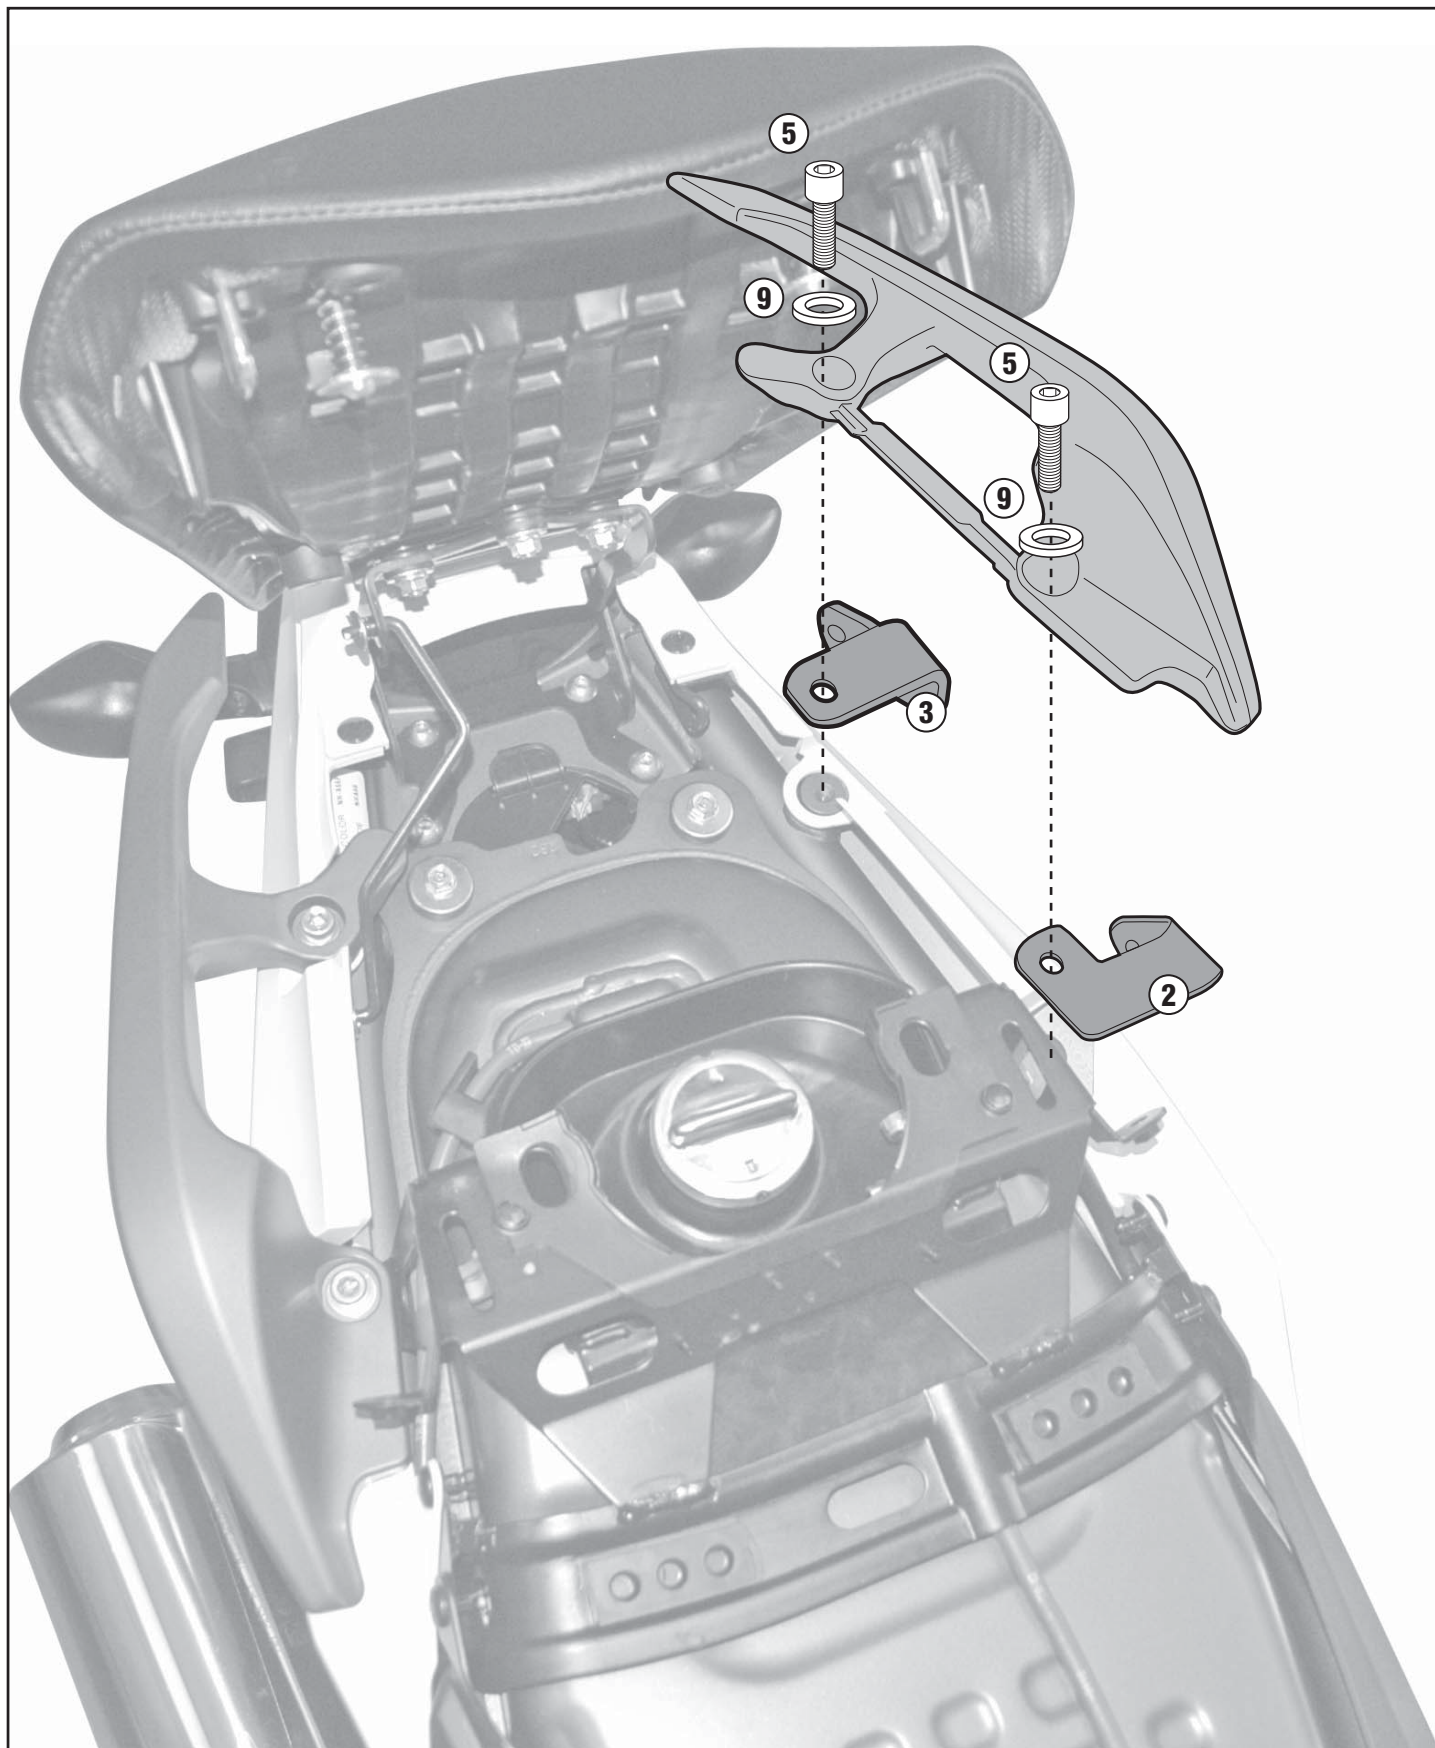

1111FZ - KZ1111

MONORACK SPECIFICO - SPECIFIC MONORACK - MONORACK SPECIFIQUE - SPEZIFISCHES MONORACK - MONORACK ESPECÍFICO - MONORACK ESPECÍFICO

HONDA NC700X (2012)