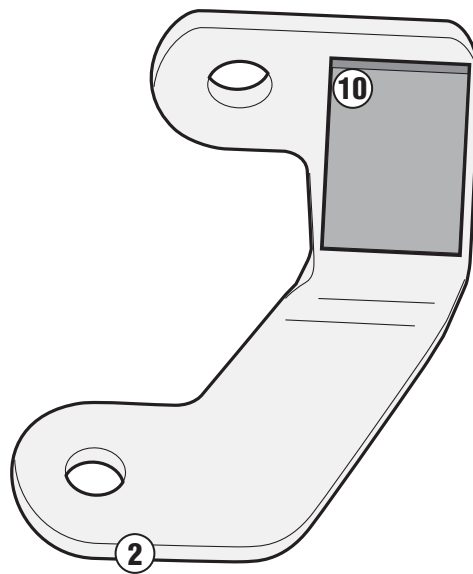

1111FZ - KZ1111

MONORACK SPECIFICO - SPECIFIC MONORACK - MONORACK SPECIFIQUE - SPEZIFISCHES MONORACK - MONORACK ESPECÍFICO - MONORACK ESPECÍFICO

HONDA NC700X (2012)