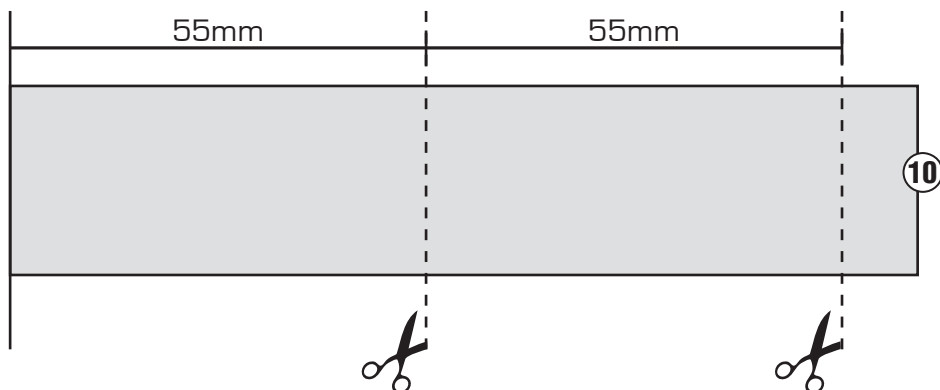

1111FZ - KZ1111

MONORACK SPECIFICO - SPECIFIC MONORACK - MONORACK SPECIFIQUE - SPEZIFISCHES MONORACK - MONORACK ESPECÍFICO - MONORACK ESPECÍFICO

HONDA NC700X (2012)